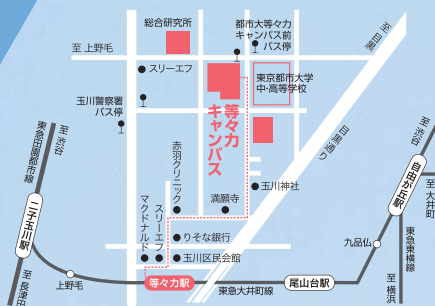

● とき ●

2009年10月24日(土)

午後1時30分～3時30分

〔開場 午後1時〕

参加無料

● ところ ●

東京都市大学
等々力キャンパス 2号館
213教室

電車でのアクセス：東急大井町線「等々力駅」より徒歩10分
バスでのアクセス：東急バス「二子玉川駅」(約20分)▶「都市大等々力キャンパス前」
東急バス「田園調布駅」(約20分)▶「都市大等々力キャンパス前」
東急バス「渋谷駅」(約30分)▶「玉川警察署」

平成21年4月から東横学園女子短期大学保育学科が、武蔵工業大学と統合し
東京都市大学人間科学部児童学科として出発しました。
その新たな出発を記念して人間科学部主催の学術講演会を開催します。
多くの方のご参加をお待ちしております。

東京都市大学 人間科学部 児童学科
学部長 近藤 雅雄

● お問い合わせ先 ●

東京都市大学 人間科学部 (等々力キャンパス)
〒158-8586 東京都世田谷区等々力8-9-18
TEL.(03)5760-0104(代)
<http://www.tcu.ac.jp/>