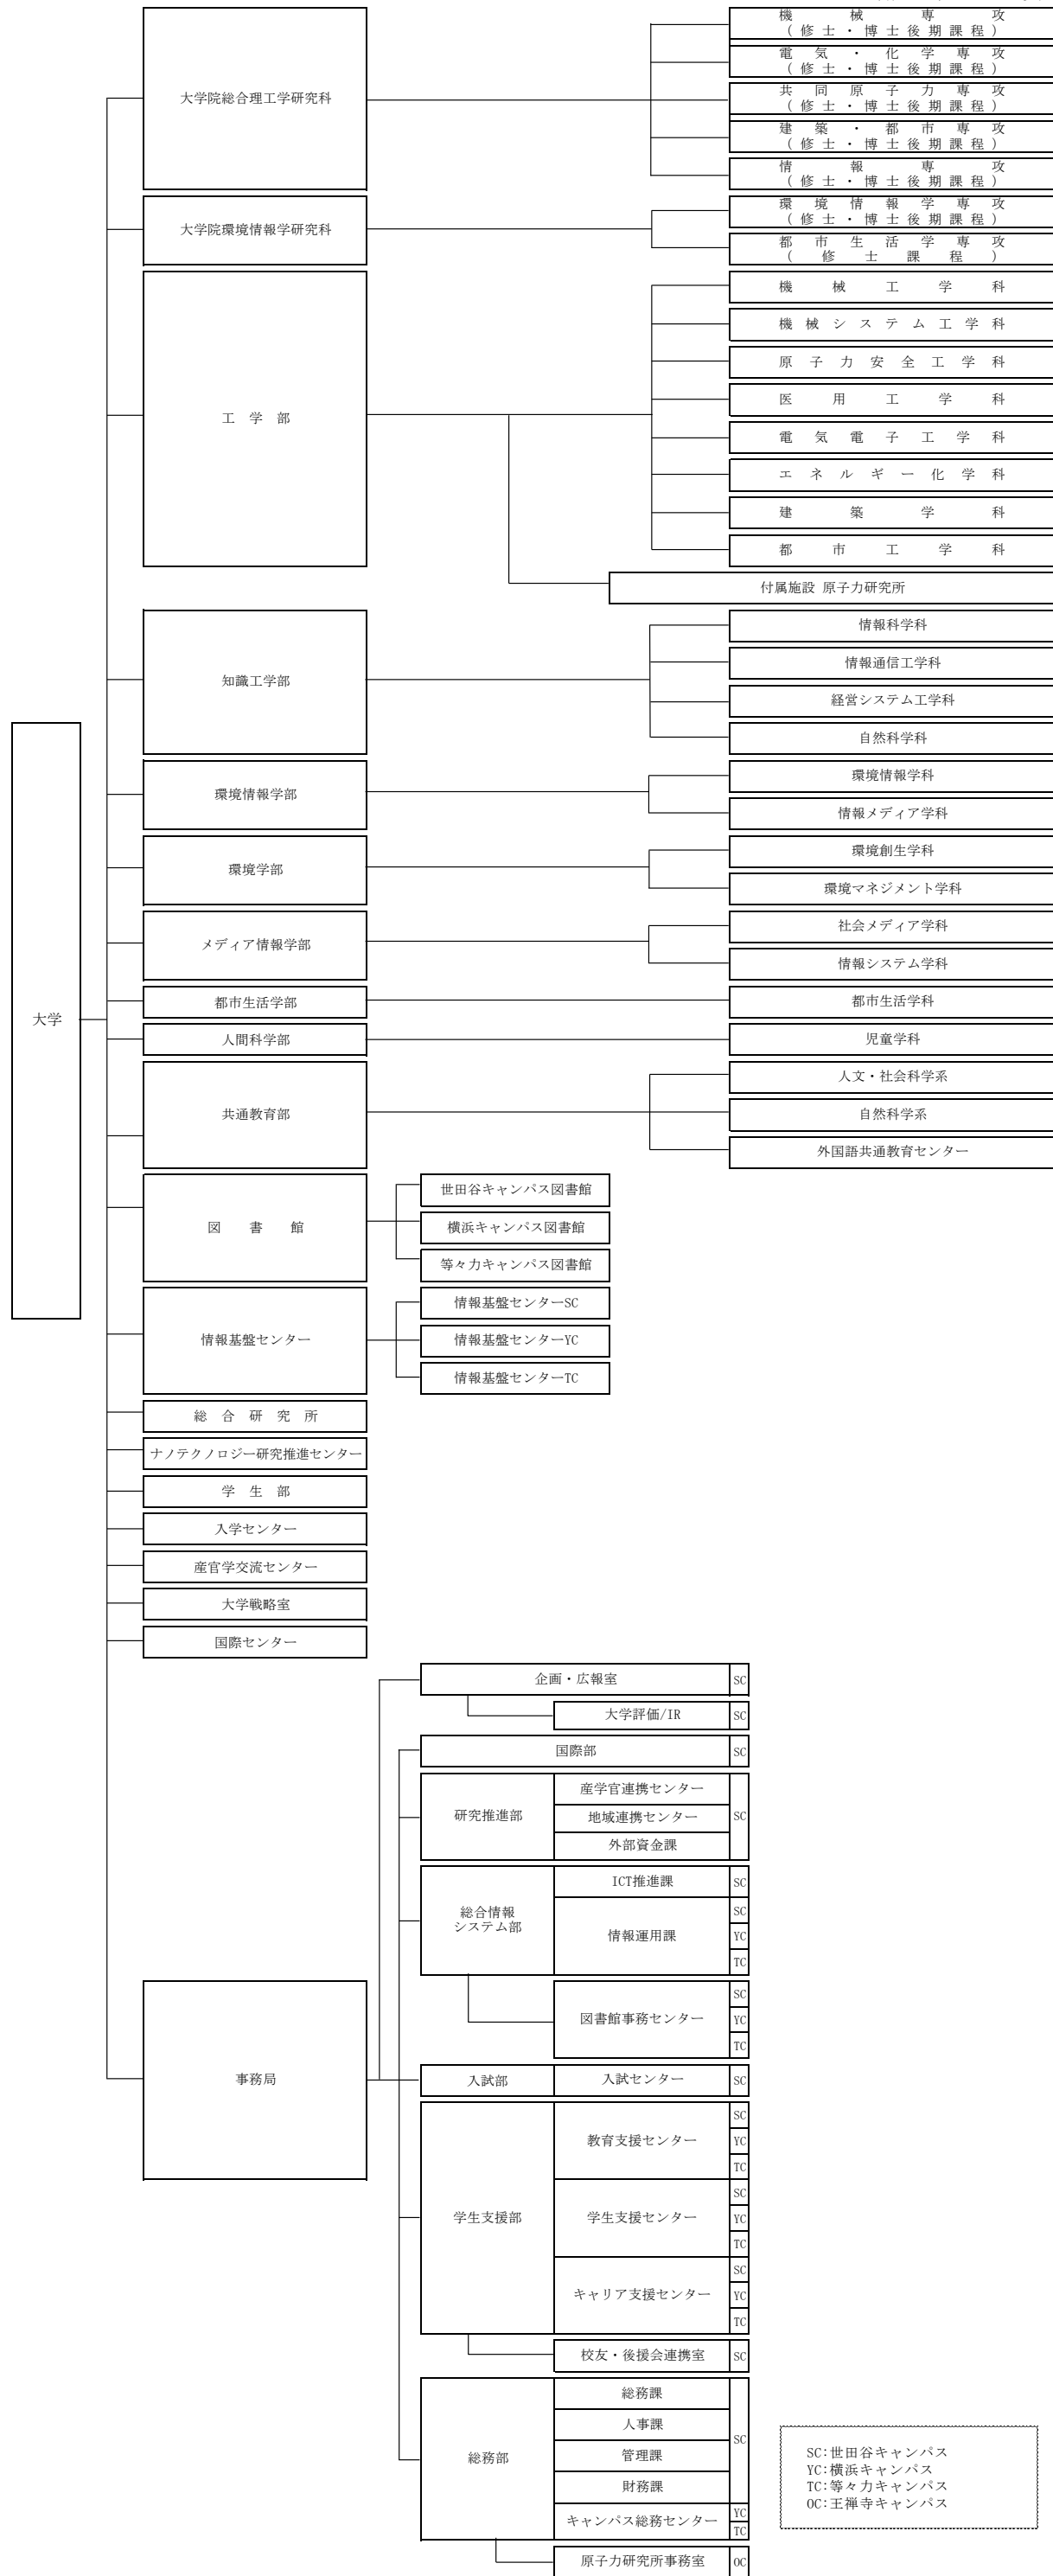

東京都市大学組織図

平成 30年 4月 1日現在

SC: 世田谷キャンパス
 YC: 横浜キャンパス
 TC: 等々力キャンパス
 OC: 王禅寺キャンパス