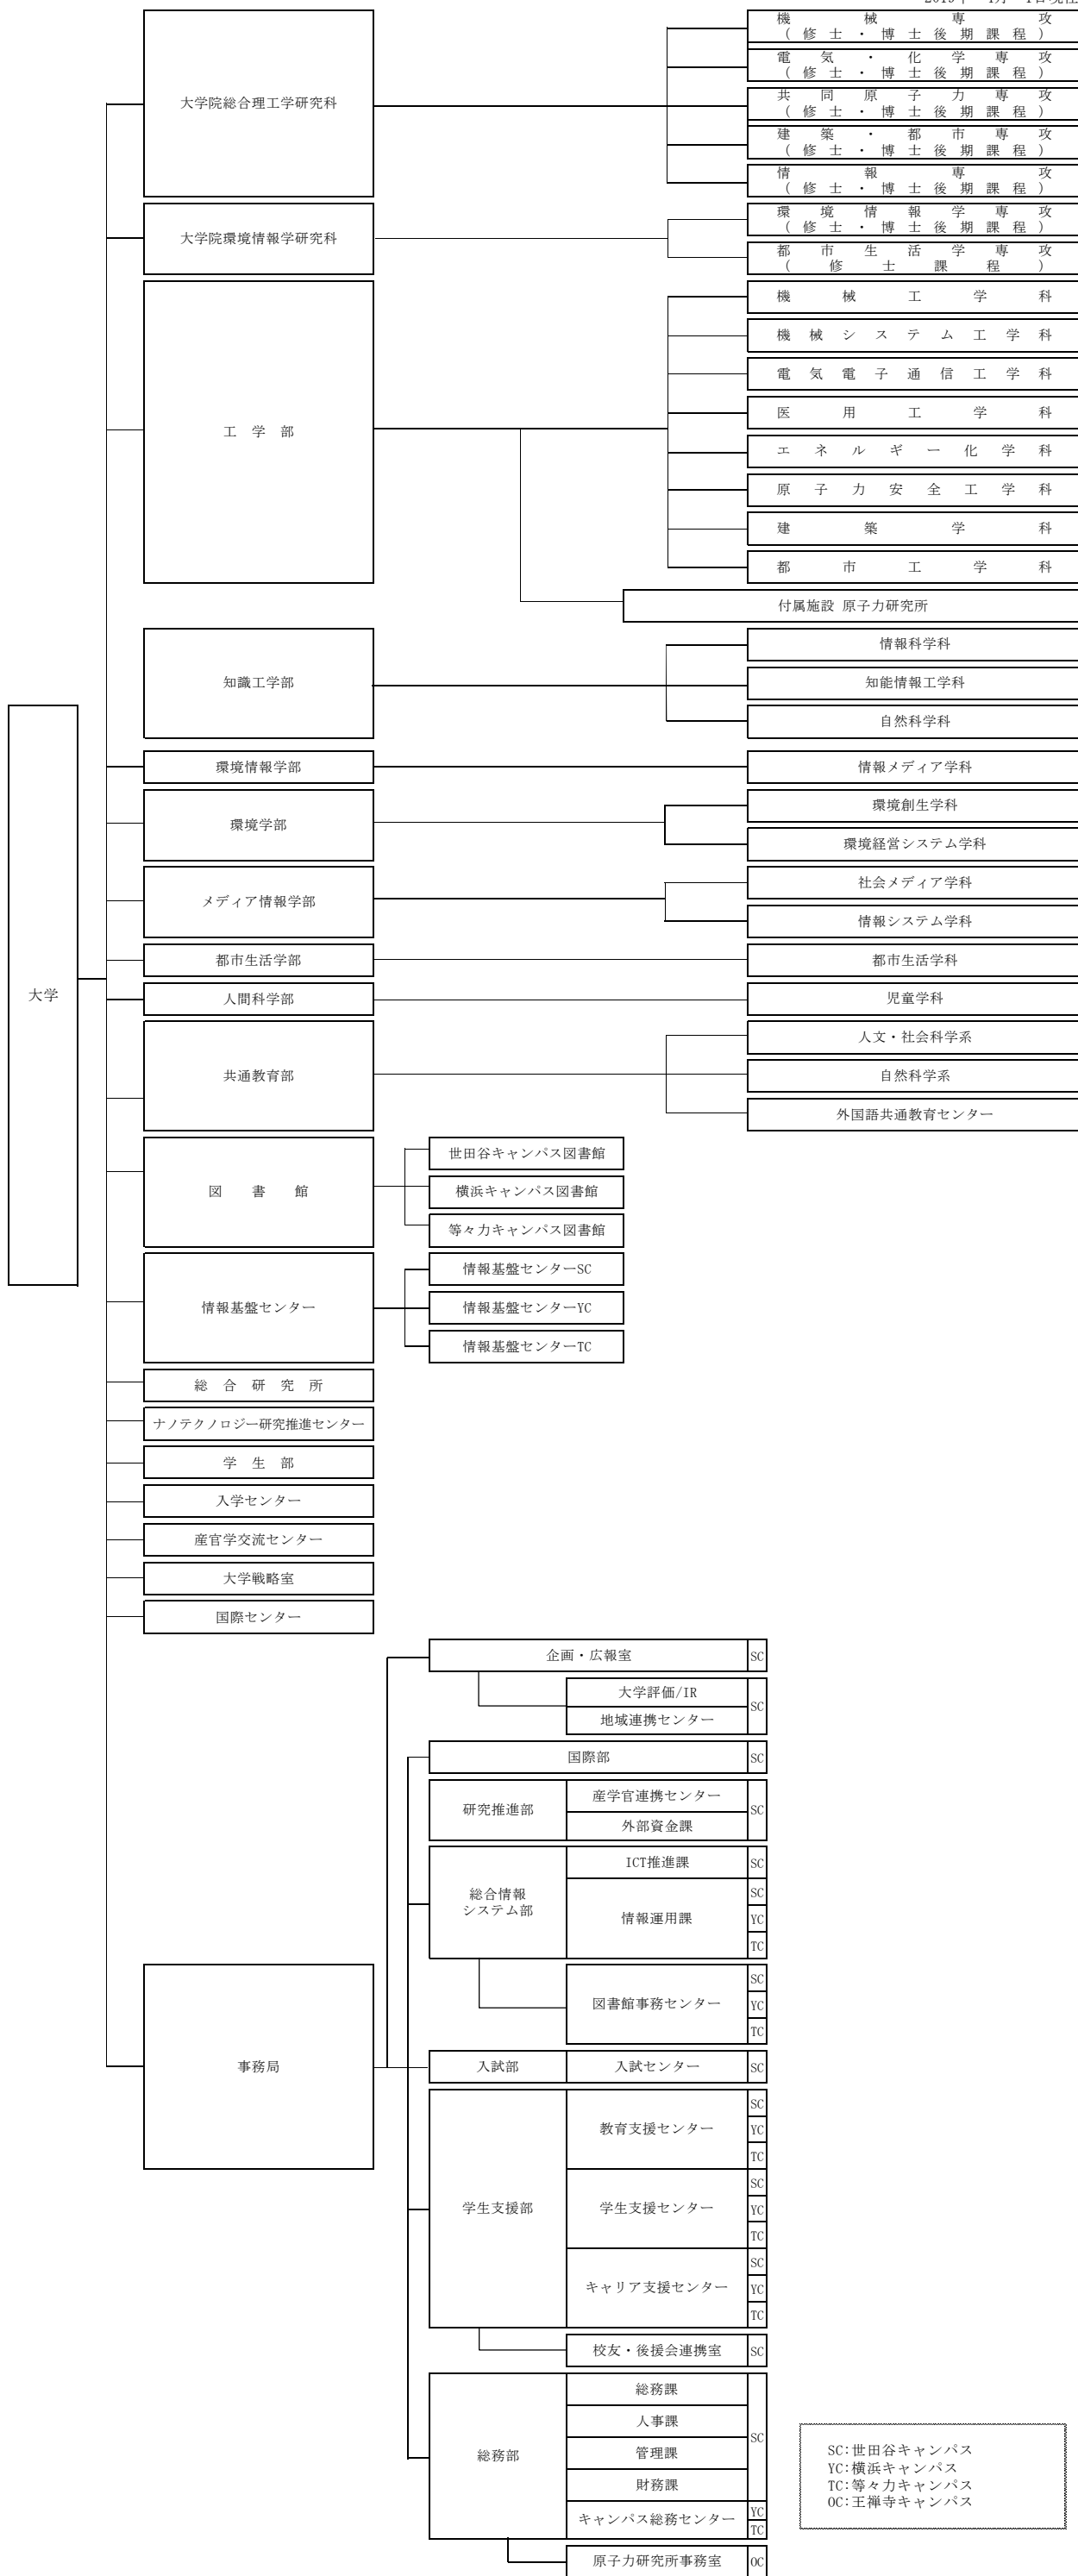

東京都市大学組織図

2019年 4月 1日現在

SC: 世田谷キャンパス
 YC: 横浜キャンパス
 TC: 等々力キャンパス
 OC: 王禅寺キャンパス